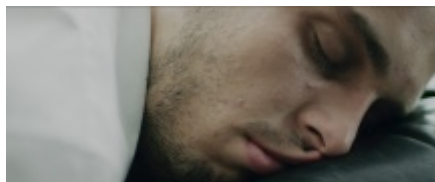

allein

Filminfo

Regie Rikisaburo Sato

Hochschule
Kunsthochschule für Medien Köln

Filmkategorie
Kurzspielfilm

Fertigstellung
2016

Länge
24 Minuten

Drehformat(e)
Red One

Farbe
Farbe

Synopsis

Richard erfährt, dass sich Maria, die Schwester seines Freundes Gerald, das Leben genommen hat. Er hatte öfter mit ihr telefoniert, aber niemals die Gelegenheit, mit ihr von Angesicht zu Angesicht zu reden. Der Film erzählt von dieser besonderen Beziehung zwischen Richard und Maria.